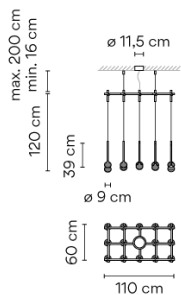

### Model Sheet

**Optional: Extra cable length**  
Min. quantity, upcharge and extra lead time apply [EN]

<b>Finish</b>	<ul style="list-style-type: none"> <li><span style="display: inline-block; width: 10px; height: 10px; background-color: #e0e0e0; border-radius: 50%; margin-right: 5px;"></span> 93 White RAL 9016</li> <li><span style="display: inline-block; width: 10px; height: 10px; background-color: #333; border-radius: 50%; margin-right: 5px;"></span> 18 Graphite ADAPTA RF 9913 WX</li> </ul>
<b>LED temperature color</b>	2700 K / 3500 K
<b>Dimming</b>	Push; 1-10V; DALI-2 / Casambi
<b>Installation type</b>	Built-in

**Materials**  
Sphere: Blown glass  
Glass fastening: Aluminum  
Diffuser: PC- Polycarbonate  
Pendant structure: Steel

**Light source**  
15 x LED 3,15W 1050mA

**LED**  
CRI>90 4685 lm 99  
2700 K / 3500 K

**Application**  
Hanging lamps

**Packaging**  
2 Box  
1.177 m x 0.686 m x 0.18 m  
Gross weight 18.25  
Net weight 13.75  
Vol. 0.2663

### Photometric Data

**Total Flux** 4684 lm