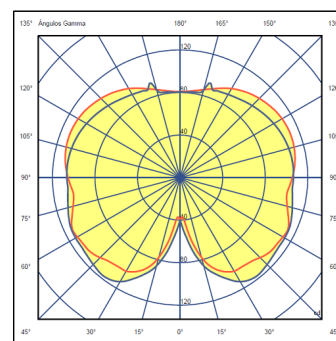

**Light source** 6 x LED 5,9W 1050mA

**LED** CRI>90 4740 lm 133.9  
2700 K

**Driver** Constant Voltage 1050  
100-240 V V 50-60 Hz HZ

**Application** Floor Lamps

**Packaging** 1 Box  
0.55 m x 0.55 m x 0.65 m  
Gross weight 5.4  
Net weight 3.3  
Vol. 0.1966

#### Photometric Data

**Efficiency** 50.38 lm/W  
**Coordinate System** CG  
**Total Flux** 1286.57 lm  
**Maximum Value** 125.33 cd