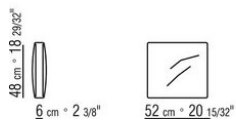

COD. 0271C3 LONG CORNER L

COD. 0271C7 LONG CORNER L

COD. 0271F3 END UNIT L W/ARMREST

COD. 0271F7 END UNIT L W/ARMREST

COD. 027198 CUSHION

0271XN

N.1 COD.027103 - SOFA / FINISH PLUS CM.227 x106

N.1 COD.027108 - UNIT / FINISH PLUS CM.170 x106