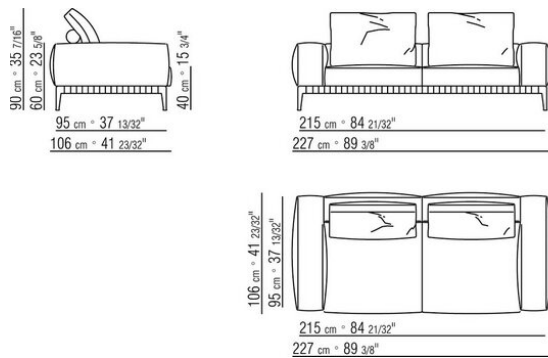

COD. 0287B9 END UNIT L / SINGLE SEAT CUSHION

COD. 0287B7 END UNIT L

COD. 0287C3 LONG CORNER L

COD. 0287C7 LONG CORNER L

COD. 0287F3 END UNIT L W/ARMREST

COD. 0287F7 END UNIT L W/ARMREST

COD. 027103 SOFA / FINISH PLUS