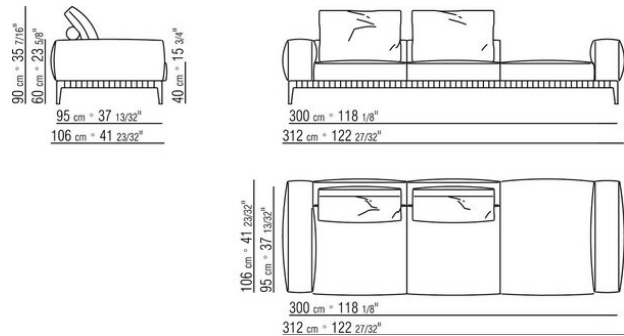

COD. 0271C3 LONG CORNER L

COD. 0271C7 LONG CORNER L

COD. 0271F3 END UNIT L W/ARMREST

COD. 0271F7 END UNIT L W/ARMREST

COD. 027198 CUSHION

0271XN

N.1 COD.027103 - SOFA / FINISH PLUS CM.227 x106

N.1 COD.027108 - UNIT / FINISH PLUS CM.170 x106