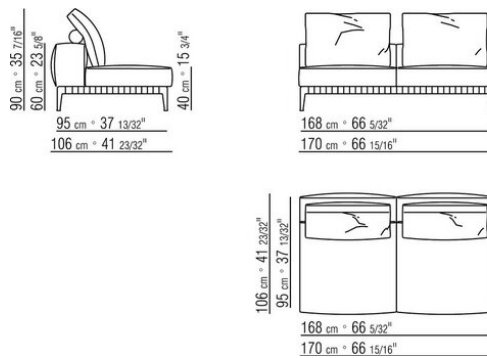

COD. 027117 END UNIT L / FINISH PLUS

COD. 027108 UNIT / FINISH PLUS