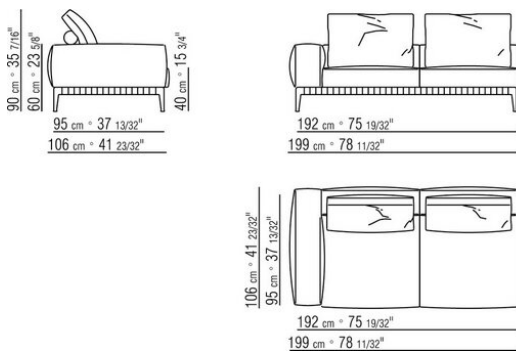

COD. 027123 LONG CORNER FINISH PLUS

COD. 027113 END UNIT L / FINISH PLUS