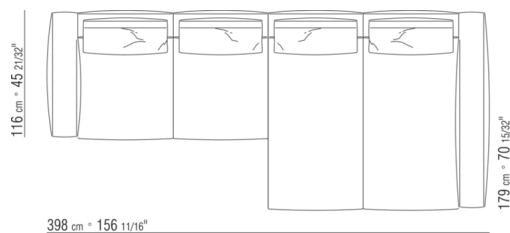

0271YN

N.1 COD.027113 - END UNIT L / FINISH PLUS CM.199 x106
N.1 COD.028753 - OTTOMAN FINISH PLUS CM.170 x170
N.2 COD.027198 - CUSHION CM.52 x48

0287XA

N.1 COD.0287B3 - END UNIT L CM.199 x116
N.1 COD.0287B4 - END UNIT R CM.199 x179