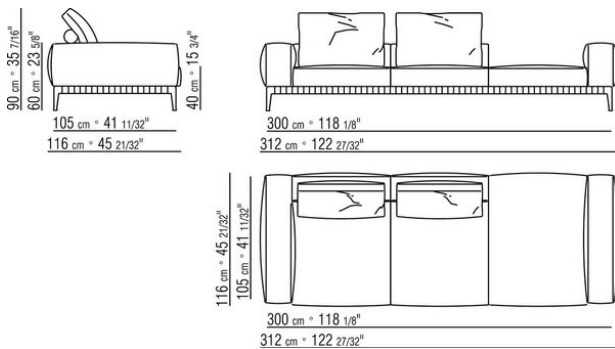

COD. 0287B9 END UNIT L / SINGLE SEAT CUSHION

COD. 0287B7 END UNIT L

COD. 0287C3 LONG CORNER L

COD. 0287C7 LONG CORNER L

COD. 0287F3 END UNIT L W/ARMREST

COD. 0287F7 END UNIT L W/ARMREST

COD. 027103 SOFA / FINISH PLUS