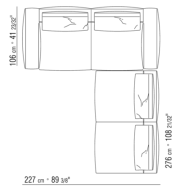

COD. 0271C3 LONG CORNER L

COD. 0271C7 LONG CORNER L

COD. 0271F3 END UNIT L W/ARMREST

COD. 0271F7 END UNIT L W/ARMREST

COD. 027198 CUSHION

0271XN

N.1 COD.027103 - SOFA / FINISH PLUS CM.227 x106

N.1 COD.027108 - UNIT / FINISH PLUS CM.170 x106