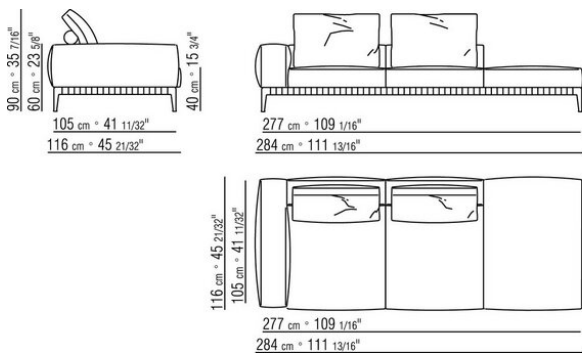

COD. 0287B9 END UNIT L / SINGLE SEAT CUSHION

COD. 0287B7 END UNIT L

COD. 0287C3 LONG CORNER L

COD. 0287C7 LONG CORNER L

COD. 0287F3 END UNIT L W/ARMREST

COD. 0287F7 END UNIT L W/ARMREST

COD. 027103 SOFA / FINISH PLUS