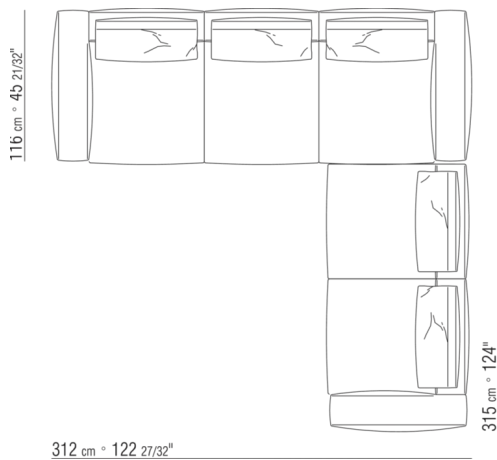

0287XP

N.1 COD.028705 - SOFA / FINISH PLUS CM.312 x116
N.1 COD.027112 - END UNIT R / FINISH PLUS CM.199 x106