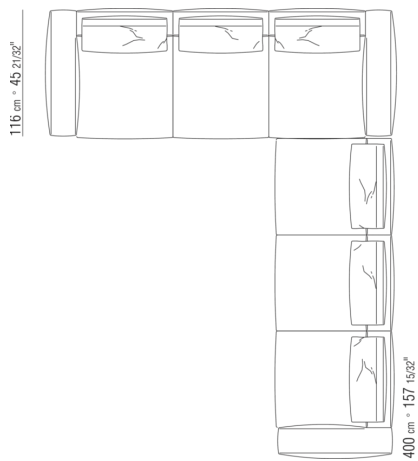

0287XQ

N.1 COD.028705 - SOFA / FINISH PLUS CM.312 x116
N.1 COD.027116 - END UNIT R / FINISH PLUS CM.284 x106