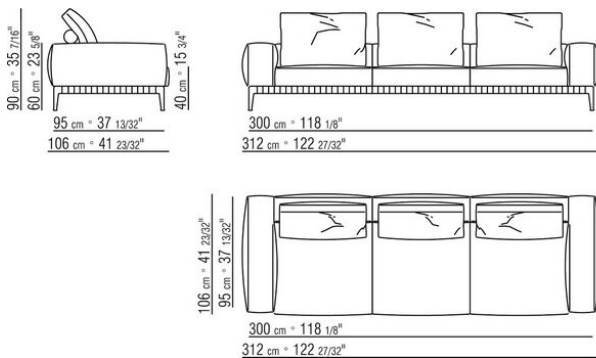

COD. 027113 END UNIT L / FINISH PLUS

COD. 027105 SOFA / FINISH PLUS