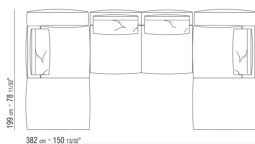

0271XW

N.1 COD.027122 - LONG CORNER FINISH PLUS CM.199
x106

N.1 COD.027108 - UNIT / FINISH PLUS CM.170 x106

N.1 COD.027123 - LONG CORNER FINISH PLUS CM.199
x106