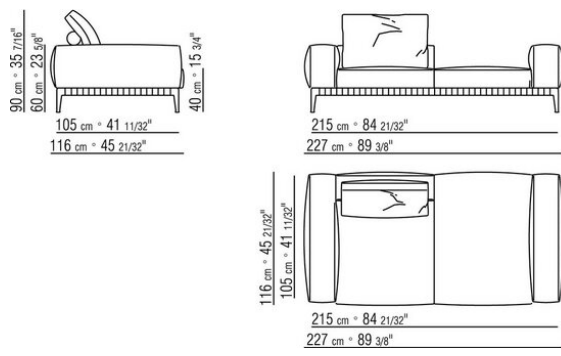

COD. 0287B9 END UNIT L / SINGLE SEAT CUSHION

COD. 0287B7 END UNIT L

COD. 0287C3 LONG CORNER L

COD. 0287C7 LONG CORNER L

COD. 0287F3 END UNIT L W/ARMREST

COD. 0287F7 END UNIT L W/ARMREST

COD. 027103 SOFA / FINISH PLUS