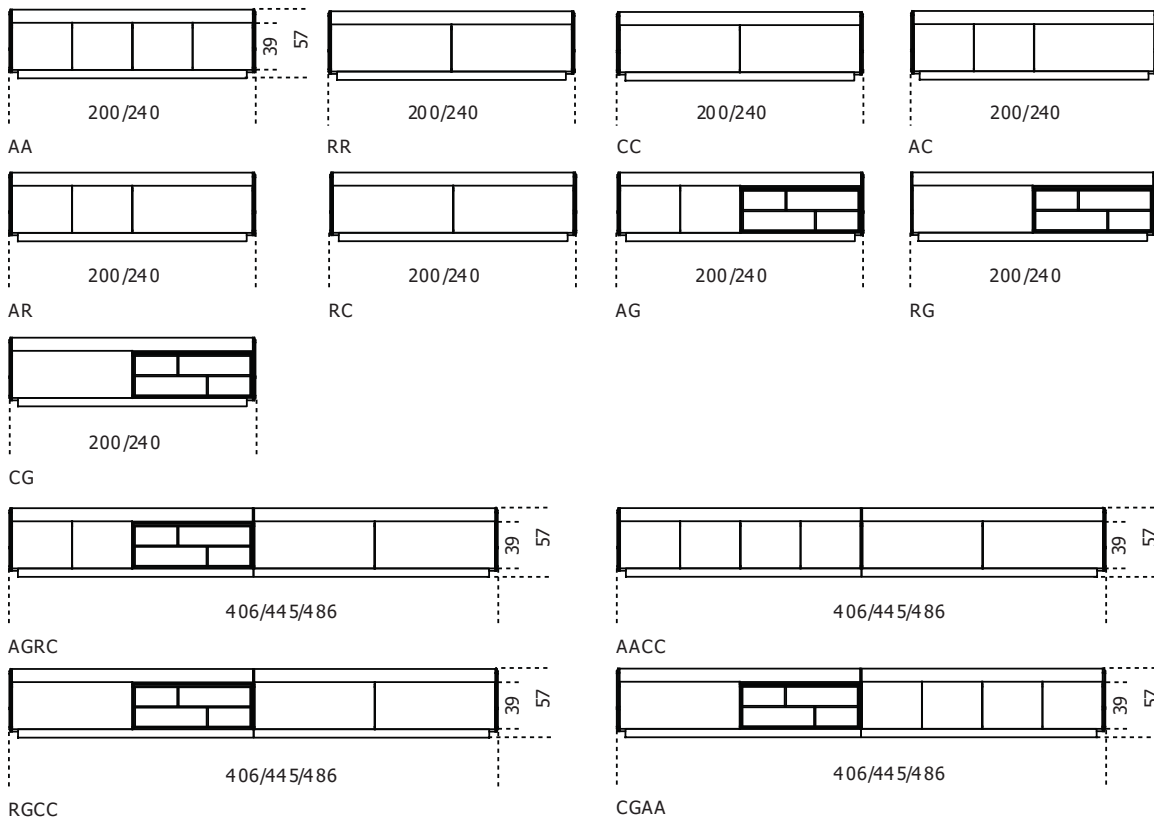

Cm (L x W x H)

205 x 55 x 57

245 x 55 x 57

406 x 55 x 57

446 x 55 x 57

486 x 55 x 57

Ripiano interno / Internal shelf

100

120

Top in marmo / Marble top

200

240

Inches (L x W x H)

80¾ x 21¾ x 22½

96½ x 21¾ x 22½

160 x 21¾ x 22½

175¼ x 21¾ x 22½

191½ x 21¾ x 22½

Ripiano interno / Internal shelf

39½

47¼

Top in marmo / Marble top

78¾

94½