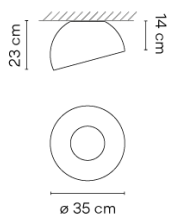

### Model Sheet

<b>Finish</b>	<ul style="list-style-type: none"> <li><span style="display: inline-block; width: 10px; height: 10px; background-color: #f0f0f0; border-radius: 50%; margin-right: 5px;"></span> 93 White RAL 9016</li> <li><span style="display: inline-block; width: 10px; height: 10px; background-color: #d9c7a8; border-radius: 50%; margin-right: 5px;"></span> 58 Cream RAL 7044</li> <li><span style="display: inline-block; width: 10px; height: 10px; background-color: #333; border-radius: 50%; margin-right: 5px;"></span> 18 Graphite ADAPTA RF 9913 WX</li> </ul>
<b>LED temperature color</b>	2700 K / 3500 K / 4000 K
<b>Dimming</b>	Push; 1-10V / Casambi / DALI-2
<b>Installation type</b>	Surface Canopy
<b>Materials</b>	Shade: Wood
<b>Light source</b>	1 x LED PLATE 12W 350mA 
<b>LED</b>	CR>90 1100 lm 91.66 2700 K / 3500 K / 4000 K
<b>Driver</b>	Constant Current 350 110~240 V V 50~60 Hz HZ  <div style="display: flex; gap: 5px;"> <span> F</span> <span>Dimmable</span> <span>LED</span> </div> <div style="display: flex; gap: 5px; margin-top: 5px;"> <span>IP20</span> <span>Bi-volt</span> <span>50-60Hz</span> </div>
<b>Application</b>	Ceiling Lamps
<b>Packaging</b>	1 Box 0.436 m x 0.436 m x 0.348 m Gross weighth 6 Net weighth 4 Vol. 0.0661