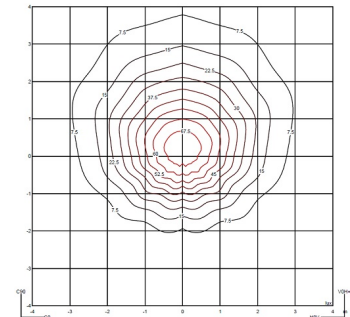

### Model Sheet

<b>Finish</b>	<ul style="list-style-type: none"> <li><span style="display: inline-block; width: 10px; height: 10px; background-color: #f0f0f0; border-radius: 50%; margin-right: 5px;"></span> 93 White RAL 9016</li> <li><span style="display: inline-block; width: 10px; height: 10px; background-color: #d9c7a8; border-radius: 50%; margin-right: 5px;"></span> 58 Cream RAL 7044</li> <li><span style="display: inline-block; width: 10px; height: 10px; background-color: #333; border-radius: 50%; margin-right: 5px;"></span> 18 Graphite ADAPTA RF 9913 WX</li> </ul>
<b>LED temperature color</b>	2700 K / 3500 K / 4000 K
<b>Dimming</b>	Push; 1-10V / Casambi / DALI-2
<b>Installation type</b>	Surface Canopy
<b>Materials</b>	Shade: Wood
<b>Light source</b>	1 x LED PLATE 12W 350mA 
<b>LED</b>	CR>90 1100 lm 91.66 2700 K / 3500 K / 4000 K
<b>Driver</b>	Constant Current 350 110~240 V V 50~60 Hz HZ  <div style="display: flex; gap: 5px;"> <span> F</span> <span>Dimmable</span> <span>LED</span> </div> <div style="display: flex; gap: 5px; margin-top: 5px;"> <span>IP20</span> <span>Bi-volt</span> <span>50-60Hz</span> </div>
<b>Application</b>	Ceiling Lamps
<b>Packaging</b>	1 Box 0.436 m x 0.436 m x 0.348 m Gross weighth 6 Net weighth 4 Vol. 0.0661

#### Photometric Data