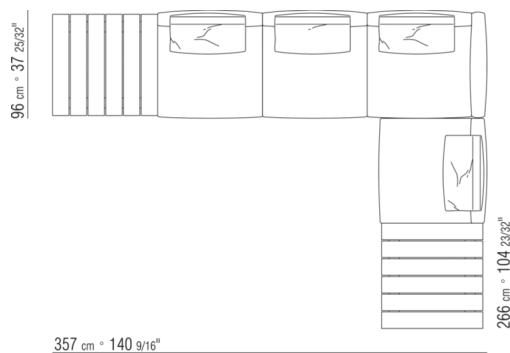

COD. 0274M9

0274XA

N.1 COD.0274B3 - END UNIT L CM.187 x96
N.1 COD.0274C7 - LONG CORNER L CM.272 x96

0274XB

N.1 COD.0274D8 - END UNIT W | WOODEN TABLE CM.170 x96
N.1 COD.0274B2 - END UNIT R CM.187 x96
N.1 COD.0274D9 - END UNIT W | WOODEN TABLE CM.170 x96