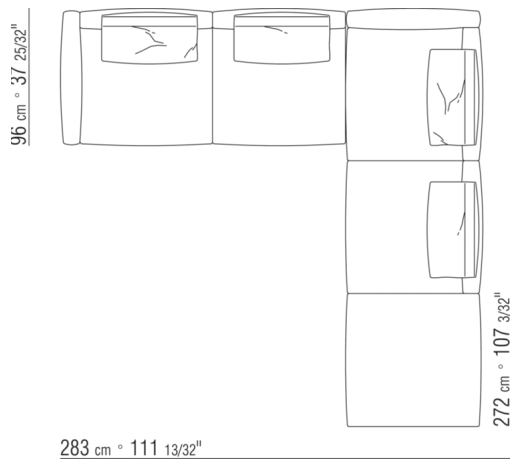

COD. 0274M9

0274XA

N.1 COD.0274B3 - END UNIT L CM.187 x96
N.1 COD.0274C7 - LONG CORNER L CM.272 x96

0274XB

N.1 COD.0274D8 - END UNIT W | WOODEN TABLE CM.170 x96
N.1 COD.0274B2 - END UNIT R CM.187 x96
N.1 COD.0274D9 - END UNIT W | WOODEN TABLE CM.170 x96