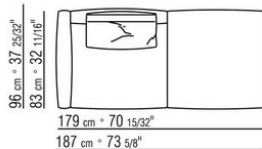

COD. 0274C3