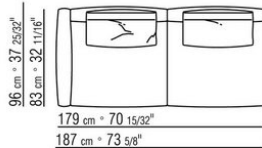

COD. 0274B3