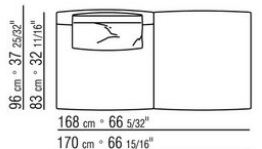

COD. 0274D3