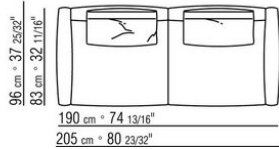

COD. 0274A3