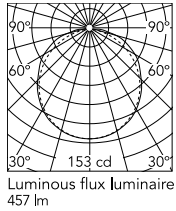

### Physical

Colour	Nude
Length (mm)	1665
Cord length (mm)	2600
Net weight (kg)	10.18
Package volume (m3)	0.22
IP internal	20

### Technical Drawings

2D [↓ ZIP](#)

3D [↓ ZIP](#)

[🔒 Bim](#) [↓ ZIP](#)

## Schematic light drawing

h(m)	E(lx)	D(m)
1	153	3.36
2	38	6.71
3	17	10.07
4	10	13.42
5	6	16.78