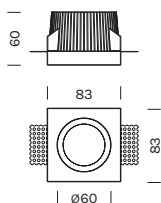

INDOOR

SOFFITTO INCASSO / CEILING BUILT-IN

GHOST ROUND

Gesso
Fascio di luce verso il basso

Plaster
Light beam: downward-projected

4134SL

Potenza/ Power 1x 6,5W MAX

Alimentazione/ Supply 220-240Vac

Articolo
Item

4134SL

Lampadine GU10 LED / Light bulb GU10 LED

Articolo
Item

Attacco	Potenza	Temp. colore	Ottica	CRI	Lumen
Socket	Power	Color temp.	Optic	CRI	Lumen
GU10 LED	6,5W	2700°K	60°	>80	570 lm

1A0706

Il codice prodotto si compone mettendo uno dopo l'altro, da sinistra a destra, i dati nelle colonne gialle, es: 1111M12-AA
The product code is created by putting in sequence the data under the yellow columns from left to right, e.g:1111M12-AA