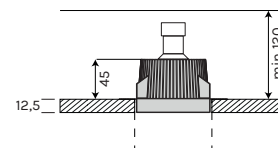

INDOOR

SOFFITTO INCASSO / CEILING BUILT-IN

GHOST ROUND

Gesso
Fascio di luce verso il basso

Plaster
Light beam: downward-projected

4134SL

Potenza/ Power 1x 6,5W MAX

Alimentazione/ Supply 220-240Vac

Articolo
Item

4134SL

Lampadine GU10 LED / Light bulb GU10 LED

Articolo
Item

Attacco	Potenza	Temp. colore	Ottica	CRI	Lumen
Socket	Power	Color temp.	Optic	CRI	Lumen
GU10 LED	6,5W	2700°K	60°	>80	570 lm

1A0706

Il codice prodotto si compone mettendo uno dopo l'altro, da sinistra a destra, i dati nelle colonne gialle, es: 1111M12-AA
The product code is created by putting in sequence the data under the yellow columns from left to right, e.g:1111M12-AA