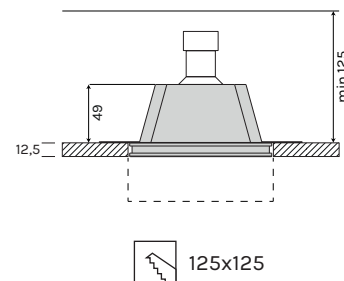

SOFFITTO INCASSO / CEILING BUILT-IT

**GHOST SMALL**

**Gesso**  
**Fascio di luce verso il basso**  
**Diffusore incluso**

Plaster  
 Light beam: downward-projected  
 Diffuser included

**Con diffusore / With diffuser****4133SL**

**Potenza/ Power** 1x 6,5W MAX

**Alimentazione/ Supply** 220-240Vac

Articolo  
 Item

**4133SL****Lampadine GU10 LED / Light bulb GU10 LED**

Articolo  
 Item

**1A0706**

Attacco	Potenza	Temp. colore	Ottica	CRI	Lumen
Socket	Power	Color temp.	Optic	CRI	Lumen
GU10 LED	6,5W	2700°K	60°	>80	570 lm