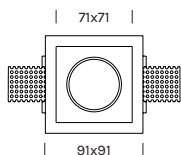

SOFFITTO INCASSO / CEILING BUILT-IN

GHOST SMALL SD

Gesso
Fascio di luce verso il basso
Senza diffusore

Plaster
 Light beam: downward-projected
 without diffuser

**Senza diffusore / without diffuser****4135SL****Potenza/ Power** 1x 6,5W MAX**Alimentazione/ Supply** 220-240Vac

Articolo
 Item

4135SL**Lampadine GU10 LED / Light bulb GU10 LED**

Articolo
 Item

1A0706

Attacco	Potenza	Temp. colore	Ottica	CRI	Lumen
Socket	Power	Color temp.	Optic	CRI	Lumen
GU10 LED	6,5W	2700°K	60°	>80	570 lm