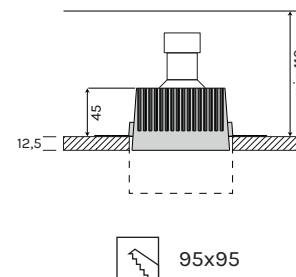

SOFFITTO INCASSO / CEILING BUILT-IN

GHOST SMALL SD

Gesso
Fascio di luce verso il basso
Senza diffusore

Plaster
 Light beam: downward-projected
 without diffuser

**Senza diffusore / without diffuser****4135SL****Potenza/ Power** 1x 6,5W MAX**Alimentazione/ Supply** 220-240Vac

Articolo
 Item

4135SL**Lampadine GU10 LED / Light bulb GU10 LED**

Articolo
 Item

1A0706

Attacco	Potenza	Temp. colore	Ottica	CRI	Lumen
Socket	Power	Color temp.	Optic	CRI	Lumen
GU10 LED	6,5W	2700°K	60°	>80	570 lm

4000°K

60°

>80

570 lm