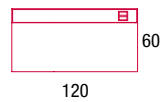

20.VENTI HOME LIGHT