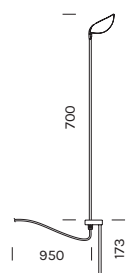

ZOE

Alluminio
Fascio di luce verso il basso
Driver: escluso

Aluminum
 Light beam: downward-projected
 Driver: excluded

7911	W 3000°K
Potenza/ Power	1x 4,6W
Lumen	1x 440 lm
CRI	>90
Altezza/ Height	500
Alimentazione/ Supply	24Vdc

Articolo Item	Temperatura Temperature	Finitura Finish
7911	W	-BA 

7912	W 3000°K
Potenza/ Power	1x 4,6W
Lumen	1x 440 lm
CRI	>90
Altezza/ Height	700
Alimentazione/ Supply	24Vdc

Articolo Item	Temperatura Temperature	Finitura Finish
7912	W	-BA 

7913	W 3000°K
Potenza/ Power	1x 4,6W
Lumen	1x 440 lm
CRI	>90
Altezza/ Height	900
Alimentazione/ Supply	24Vdc

Articolo Item	Temperatura Temperature	Finitura Finish
7913	W	-BA 

Alimentatori 24Vdc in tensione in remoto / Remote constant voltage drivers 24Vdc

Articolo Item	Potenza Power	IP	Dimensioni Dimensions	N° art. alimentabili N° of items powerable
1A0143	14W	67	90x39x19	1
1A0148	30W	67	175x42x34	1-3
1A0149	75W	67	200x50x32	1-8