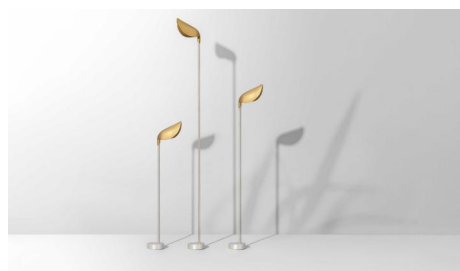

ZOE

Alluminio
Fascio di luce verso il basso
Driver: escluso

Aluminum
 Light beam: downward-projected
 Driver: excluded

7911	W 3000°K
Potenza/ Power	1x 4,6W
Lumen	1x 440 lm
CRI	>90
Altezza/ Height	500
Alimentazione/ Supply	24Vdc

Articolo Item	Temperatura Temperature	Finitura Finish
7911	W	-BA 

7912	W 3000°K
Potenza/ Power	1x 4,6W
Lumen	1x 440 lm
CRI	>90
Altezza/ Height	700
Alimentazione/ Supply	24Vdc

Articolo Item	Temperatura Temperature	Finitura Finish
7912	W	-BA 