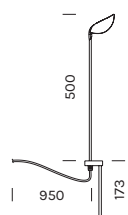

ZOE

Alluminio
Fascio di luce verso il basso
Driver: escluso

Aluminum
 Light beam: downward-projected
 Driver: excluded

7911	W 3000°K
Potenza/ Power	1x 4,6W
Lumen	1x 440 lm
CRI	>90
Altezza/ Height	500
Alimentazione/ Supply	24Vdc

Articolo Item	Temperatura Temperature	Finitura Finish
7911	W	-BA 

7912	W 3000°K
Potenza/ Power	1x 4,6W
Lumen	1x 440 lm
CRI	>90
Altezza/ Height	700
Alimentazione/ Supply	24Vdc

Articolo Item	Temperatura Temperature	Finitura Finish
7912	W	-BA 

7913	W 3000°K
Potenza/ Power	1x 4,6W
Lumen	1x 440 lm
CRI	>90
Altezza/ Height	900
Alimentazione/ Supply	24Vdc

Articolo Item	Temperatura Temperature	Finitura Finish
7913	W	-BA 

Alimentatori 24Vdc in tensione in remoto / Remote constant voltage drivers 24Vdc

Articolo Item	Potenza Power	IP	Dimensioni Dimensions	N° art. alimentabili N° of items powerable
1A0143	14W	67	90x39x19	1
1A0148	30W	67	175x42x34	1-3
1A0149	75W	67	200x50x32	1-8