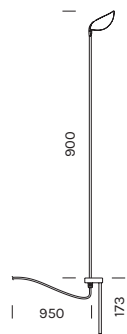

ZOE

Alluminio
Fascio di luce verso il basso
Driver: escluso

Aluminum
 Light beam: downward-projected
 Driver: excluded

7911	W 3000°K
Potenza/ Power	1x 4,6W
Lumen	1x 440 lm
CRI	>90
Altezza/ Height	500
Alimentazione/ Supply	24Vdc

Articolo Item	Temperatura Temperature	Finitura Finish
7911	W	-BA 

7912	W 3000°K
Potenza/ Power	1x 4,6W
Lumen	1x 440 lm
CRI	>90
Altezza/ Height	700
Alimentazione/ Supply	24Vdc

Articolo Item	Temperatura Temperature	Finitura Finish
7912	W	-BA 

7913	W 3000°K
Potenza/ Power	1x 4,6W
Lumen	1x 440 lm
CRI	>90
Altezza/ Height	900
Alimentazione/ Supply	24Vdc

Articolo Item	Temperatura Temperature	Finitura Finish
7913	W	-BA 

Alimentatori 24Vdc in tensione in remoto / Remote constant voltage drivers 24Vdc

Articolo Item	Potenza Power	IP	Dimensioni Dimensions	N° art. alimentabili N° of items powerable
1A0143	14W	67	90x39x19	1
1A0148	30W	67	175x42x34	1-3
1A0149	75W	67	200x50x32	1-8