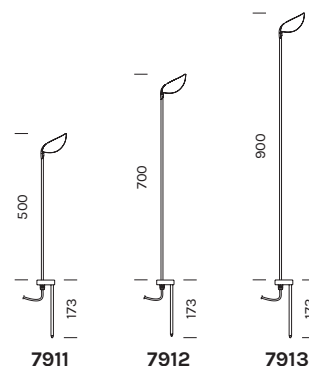

ZOE

Alluminio
Fascio di luce verso il basso
Driver: escluso

Aluminum
 Light beam: downward-projected
 Driver: excluded

7911	W 3000°K
Potenza/ Power	1x 4,6W
Lumen	1x 440 lm
CRI	>90
Altezza/ Height	500
Alimentazione/ Supply	24Vdc

Articolo Item	Temperatura Temperature	Finitura Finish
7911	W	-BA 

7912	W 3000°K
Potenza/ Power	1x 4,6W
Lumen	1x 440 lm
CRI	>90
Altezza/ Height	700
Alimentazione/ Supply	24Vdc

Articolo Item	Temperatura Temperature	Finitura Finish
7912	W	-BA 

7913	W 3000°K
Potenza/ Power	1x 4,6W
Lumen	1x 440 lm
CRI	>90
Altezza/ Height	900
Alimentazione/ Supply	24Vdc

Articolo Item	Temperatura Temperature	Finitura Finish
7913	W	-BA 

Alimentatori 24Vdc in tensione in remoto / Remote constant voltage drivers 24Vdc

Articolo Item	Potenza Power	IP	Dimensioni Dimensions	N° art. alimentabili N° of items powerable
1A0143	14W	67	90x39x19	1
1A0148	30W	67	175x42x34	1-3
1A0149	75W	67	200x50x32	1-8