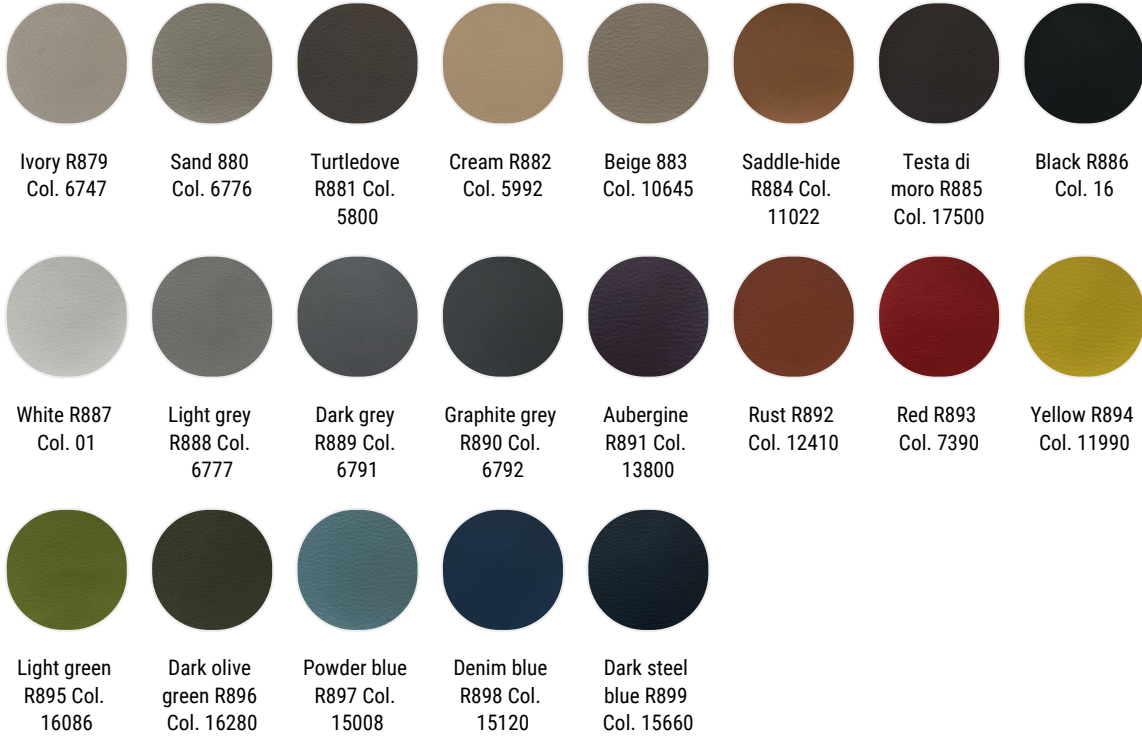

Todi

white R851
Col. 13

white/beige
R850 Col. 11

grey/sand
R846 Col. 07

light grey
R849 Col. 10

light
grey/anthracite
grey R848 Col.
09

anthracite
grey/light
blue R847
Col. 08

light
blue/grey
R855 Col. 19

powder
pink/grey
R856 Col. 21

water-
green/military
green R853
Col. 17

orange/grey
R852 Col. 15

water-
green/grey
R854 Col. 18

Time TL15

Frank

Garc

Monometry

Sand

white R445
Col. 002

sand R444
Col. 001

turtledove
R446 Col. 003

light green
R450 Col. 010

dark red
R451 Col. 014

avio blue
R448 Col. 007

dark blue
R449 Col. 009

green-rust
R437 Col. 009

burgundy-
orange R438
Col. 010

orange-light
blue R439
Col. 011

Savanna

R590 Col. 152 R589 Col. 122 R593 Col. 622 R592 Col. 442 R591 Col. 262

Grid

white R503 Col. 05 light grey R504 Col. 08 medium grey R505 Col. 09 dark grey R506 Col. 10 dark green R509 Col. 13 light green R510 Col. 15 yellow R511 Col. 16 orange R512 Col. 17