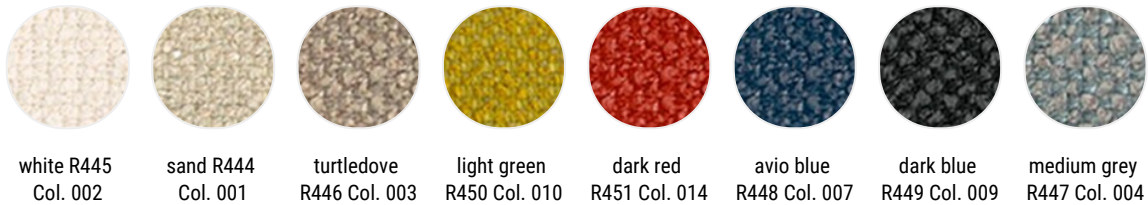

Rust R892
Col. 12410

Red R893
Col. 7390

Yellow R894
Col. 11990

Light green
R895 Col.
16086

Dark olive
green R896
Col. 16280

Powder blue
R897 Col.
15008

Denim blue
R898 Col.
15120

Dark steel
blue R899
Col. 15660

Frank

light grey-
medium grey
R352 Col.
419.003

dark grey-
beige R355
Col. 419.020

beige-brown
R353 Col.
419.010

brown-blue
R356 Col.
419.041

ivory-light
grey R354
Col. 419.011

Garc

Sand