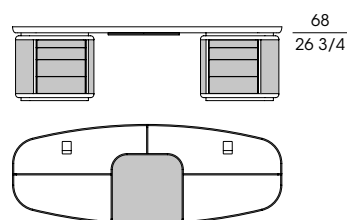

ACCESSORIO

Pannello di cortesia in multistrato curvo rivestito in cuoio.

Executive desk with two 4-drawer chests and one door with internal open compartments. The structure and the dividers of the top are in poplar plywood and solid maple (fin.98). The top is available completely in saddle leather or in indian rosewood with central insert in saddle leather. The top is equipped with two adaptors, placed on the left and on the right, each one predisposed for 1 schuko socket, 1 RJ45 socket and 1 high-speed USB socket.

The chests of drawers are in curved plywood covered with saddle leather, that have completely removable drawers with recessed sliding runners and silent system closing. A central sliding drawer is placed between the two chests of drawers and it is characterized by the presence of compartments inside, covered with saddle leather, for pens and paper. The profile of the base, the top inserts and the spacer between the chests of drawers and the top are painted in a bronze colour with natural effect. It is possible to have left or right side worktop covered with saddle leather, made up of 4 drawers and two doors with internal open compartments. The top can have saddle leather or indian rosewood inserts.

ACCESSORY

Modesty panel in curved plywood covered with saddle leather.

70030

Scrivania inserto centrale e cassettiere in cuoio, inserti in palissandro
Writing desk saddle leather central insert and chest of drawers, rosewood inserts
cm 270 x 100 x h 74
in 106 1/8 x 39 3/8 x h 29 1/8