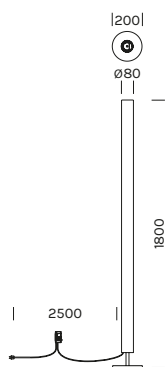

INDOOR

TERRA / FLOOR

TOP

Ferro
Fascio di luce verso l'alto
Driver: incluso
Colore cavo: nero

Iron
 Light beam: upward-projected
 Driver: included
 Cable color: black

5181	M 2700°K	W 3000°K
Potenza/ Power	1x 25W	1x 25W
Lumen	1x 2766 lm	1x 2890 lm
CRI	97	97
Alimentazione/ Supply	220-240Vac	220-240Vac

Articolo Item	Temperatura Temperature	Finitura Finish	Dimmer
5181	M	-BO	DIMM
	W	-BV	DIMM
		-NO	DIMM
		-OR	DIMM
		-TI	DIMM

Il codice prodotto si compone mettendo uno dopo l'altro, da sinistra a destra, i dati nelle colonne gialle, es: 1111M12-AA
 The product code is created by putting in sequence the data under the yellow columns from left to right, e.g:1111M12-AA