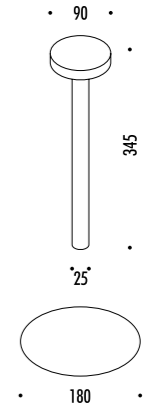

Compasso d'Oro ADI
Mention of Honour
2016

DESIGN DAVIDE GROPPI - 2013
LAMPADA DA TAVOLO - ABS - METACRILATO - METALLO
TABLE LAMP - ABS - METHACRYLATE - METAL

Tetalet

The sizes are expressed in millimeters.

CE IP 20

1A03103	BIANCO OPACO / MATT WHITE - 3000K	2 W LED - 178 lm - CRI 90 BATTERIA RICARICABILE 4,8 V NiMH 4300 mAh FISSAGGIO MAGNETICO - CARICABATTERIE INCLUSO INPUT 100-240 V - 50/60 Hz ON/OFF TOUCH - AUTONOMIA BATTERIA DODICI ORE RECHARGEABLE BATTERY 4,8 V NiMH 4300 mAh MAGNETIC FIXING - INCLUDES CHARGER INPUT 100-240 V - 50/60 Hz ON/OFF TOUCH - BATTERY LIFE TWELVE HOURS
1A03103-27	BIANCO OPACO / MATT WHITE - 2700K	
1A03104	NERO OPACO / MATT BLACK - 3000K	
1A03104-27	NERO OPACO / MATT BLACK - 2700K	
1A03118	ORO OPACO / MATT GOLD - 3000K	
1A03118-27	ORO OPACO / MATT GOLD - 2700K	