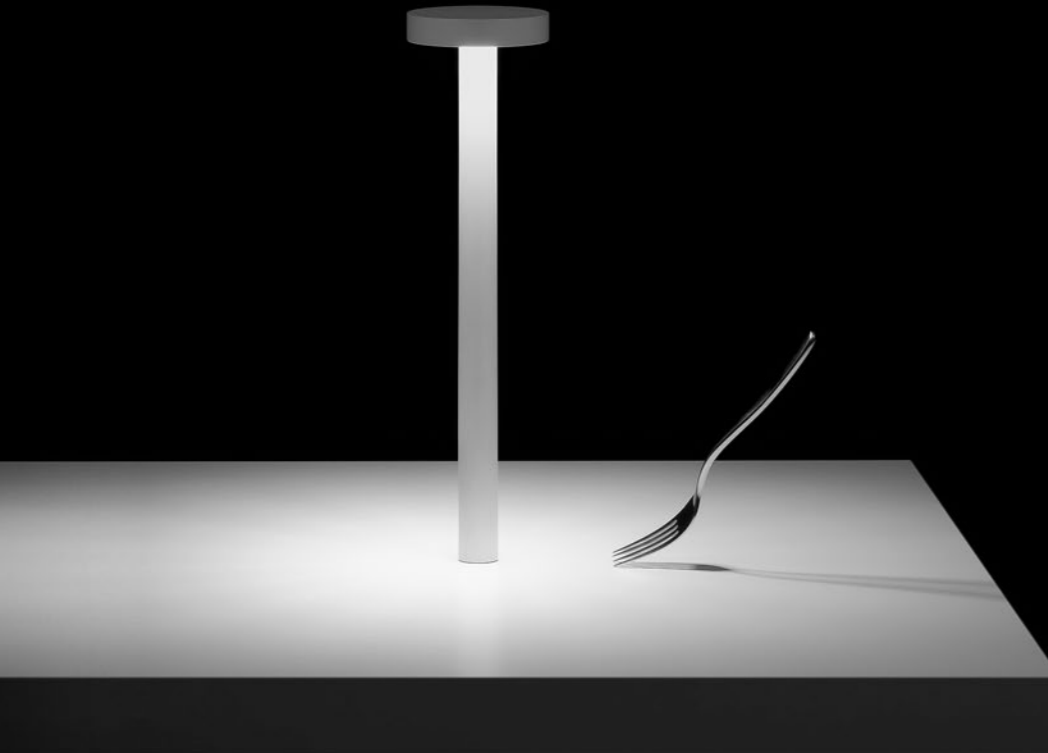

Compasso d'Oro ADI
Mention of Honour
2016

DESIGN DAVIDE GROPPI - 2013
LAMPADA DA TAVOLO - ABS - METACRILATO - METALLO
TABLE LAMP - ABS - METHACRYLATE - METAL

Tetalet

The sizes are expressed in millimeters.

CE IP 20

1A03103	BIANCO OPACO / MATT WHITE - 3000K	2 W LED - 178 lm - CRI 90 BATTERIA RICARICABILE 4,8 V NiMH 4300 mAh FISSAGGIO MAGNETICO - CARICABATTERIE INCLUSO INPUT 100-240 V - 50/60 Hz ON/OFF TOUCH - AUTONOMIA BATTERIA DODICI ORE RECHARGEABLE BATTERY 4,8 V NiMH 4300 mAh MAGNETIC FIXING - INCLUDES CHARGER INPUT 100-240 V - 50/60 Hz ON/OFF TOUCH - BATTERY LIFE TWELVE HOURS
1A03103-27	BIANCO OPACO / MATT WHITE - 2700K	
1A03104	NERO OPACO / MATT BLACK - 3000K	
1A03104-27	NERO OPACO / MATT BLACK - 2700K	
1A03118	ORO OPACO / MATT GOLD - 3000K	
1A03118-27	ORO OPACO / MATT GOLD - 2700K	