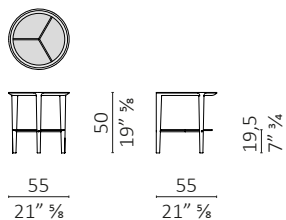

Sweet Dreams