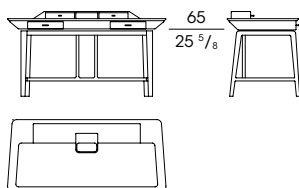

STUDIUM

Scrivania con la struttura in massiccio e impiallacciatura di noce canaletto (fin.11). Il piano, l'alzata superiore e i frontali dei cassetti sono rivestiti in cuoio nelle diverse tonalità di colore disponibili a catalogo. E' fornito di due cassetti nel piano e altri due nell'alzata.

Writing desk with the frame in solid walnut canaletto wood (fin.11) and veneer. The top, the upper section and the front sides of the drawers are covered with saddle leather available in different colour shades. It is equipped with two drawers in the top and other two in the upper section.

62450
 Scrivania
Writing desk
 cm 156 x 70 x h 83
 in 61 ³/₈ x 27 ¹/₂ x h 32 ⁵/₈