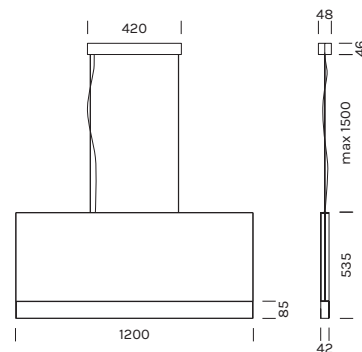

INDOOR

SOSPENSIONE / SUSPENSION

STAGE VERTICAL SILENCE

Ferro e alluminio
Fascio di luce verso il basso
Driver: incluso

Iron and aluminum
 Light beam: downward-projected
 Driver: included

6721	W 3000°K	N 4000°K	T 2700°K/6500°K
Potenza/ Power	1x 44W	1x 44W	1x 47W
Lumen	1x 6390 lm	1x 6718 lm	1x 3400/3700 lm
CRI	>90	>90	>90
Alimentazione/ Supply	220-240Vac	220-240Vac	220-240Vac

Articolo Item	Temperatura Temperature	Finitura Finish	Dimmer Dimmer
6721	W	-NO	-
6721	N	-NO	-
6721	T	-NO	PUSH DALI DT8

Kit Cavi extra / Extra cable kit

kit cavi trasparenti Transparent cables kit	Articolo Item	Lunghezza Length
kit cavi trasparenti Transparent cables kit	CK-300-01	3000
kit cavi trasparenti Transparent cables kit	CK-500-01	5000

Il codice prodotto si compone mettendo uno dopo l'altro, da sinistra a destra, i dati nelle colonne gialle, es: 1111M12-AA
 The product code is created by putting in sequence the data under the yellow columns from left to right, e.g:1111M12-AA