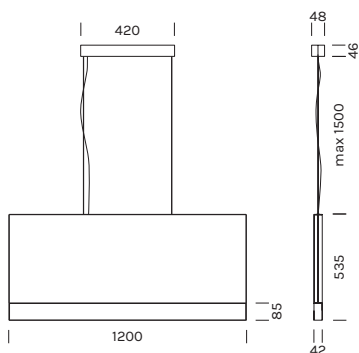

INDOOR

SOSPENSIONE / SUSPENSION

STAGE VERTICAL SILENCE

Ferro e alluminio
Fascio di luce verso il basso
Driver: incluso

Iron and aluminum
 Light beam: downward-projected
 Driver: included

6721	W 3000°K	N 4000°K	T 2700°K/6500°K
Potenza/ Power	1x 44W	1x 44W	1x 47W
Lumen	1x 6390 lm	1x 6718 lm	1x 3400/3700 lm
CRI	>90	>90	>90
Alimentazione/ Supply	220-240Vac	220-240Vac	220-240Vac

Articolo Item	Temperatura Temperature	Finitura Finish	Dimmer Dimmer
6721	W	-NO	-
6721	N	-NO	-
6721	T	-NO	PUSH DALI DT8

Kit Cavi extra / Extra cable kit

kit cavi trasparenti Transparent cables kit	Articolo Item	Lunghezza Length
kit cavi trasparenti Transparent cables kit	CK-300-01	3000
kit cavi trasparenti Transparent cables kit	CK-500-01	5000

Il codice prodotto si compone mettendo uno dopo l'altro, da sinistra a destra, i dati nelle colonne gialle, es: 1111M12-AA
 The product code is created by putting in sequence the data under the yellow columns from left to right, e.g:1111M12-AA