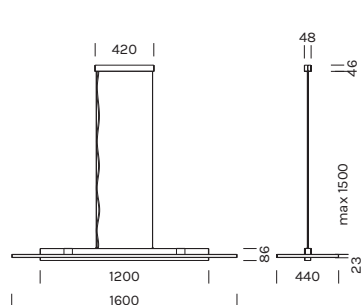

STAGE HORIZONTAL SILENCE

Ferro, lamierino microforato fonoassorbente
Fascio di luce verso il basso
Driver: incluso

Iron, microperforated soundabsorbing metal-sheet
 Light beam: downward-projected
 Driver: included

6711	W 3000°K	N 4000°K	T 2700°K/6500°K
Potenza/ Power	1x 44W	1x 44W	1x 33W
Lumen	1x 6390 lm	1x 6718 lm	1x 5060/5480 lm
CRI	>90	>90	>90
Alimentazione/ Supply	220-240Vac	220-240Vac	220-240Vac

Articolo Item	Temperatura Temperature	Finitura Finish	Dimmer Dimmer
6711	W N	-NO	-
6711	T	-NO	PUSH DALI DT8