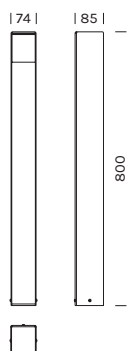

SPREAD

Acciaio inox 316
Fascio di luce verso il basso
Driver: incluso

Stainless steel 316
 Light beam: downward-projected
 Driver: included

913	W 3000°K	N 4000°K
Potenza/ Power	1x 12W	1x 12W
Lumen	1x 1470 lm	1x 1560 lm
CRI	>90	>90
Altezza/ Height	500	500
Alimentazione/ Supply	220-240Vac	220-240Vac

Articolo Item	Temperatura Temperature	Finitura Finish
913	W	-AI
	N	-AN
		-RU

923	W 3000°K	N 4000°K
Potenza/ Power	1x 12W	1x 12W
Lumen	1x 1470 lm	1x 1560 lm
CRI	>90	>90
Altezza/ Height	800	800
Alimentazione/ Supply	220-240Vac	220-240Vac