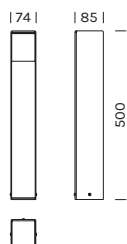

SPREAD

Acciaio inox 316
Fascio di luce verso il basso
Driver: incluso

Stainless steel 316
 Light beam: downward-projected
 Driver: included

913	W 3000°K	N 4000°K
Potenza/ Power	1x 12W	1x 12W
Lumen	1x 1470 lm	1x 1560 lm
CRI	>90	>90
Altezza/ Height	500	500
Alimentazione/ Supply	220-240Vac	220-240Vac

Articolo Item	Temperatura Temperature	Finitura Finish
913	W	-AI
	N	-AN
		-RU

923	W 3000°K	N 4000°K
Potenza/ Power	1x 12W	1x 12W
Lumen	1x 1470 lm	1x 1560 lm
CRI	>90	>90
Altezza/ Height	800	800
Alimentazione/ Supply	220-240Vac	220-240Vac