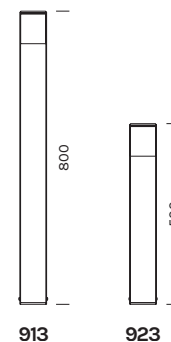

SPREAD

Acciaio inox 316
Fascio di luce verso il basso
Driver: incluso

Stainless steel 316
 Light beam: downward-projected
 Driver: included

913	W 3000°K	N 4000°K
Potenza/ Power	1x 12W	1x 12W
Lumen	1x 1470 lm	1x 1560 lm
CRI	>90	>90
Altezza/ Height	500	500
Alimentazione/ Supply	220-240Vac	220-240Vac

Articolo Item	Temperatura Temperature	Finitura Finish
913	W	-AI
	N	-AN
		-RU

923	W 3000°K	N 4000°K
Potenza/ Power	1x 12W	1x 12W
Lumen	1x 1470 lm	1x 1560 lm
CRI	>90	>90
Altezza/ Height	800	800
Alimentazione/ Supply	220-240Vac	220-240Vac