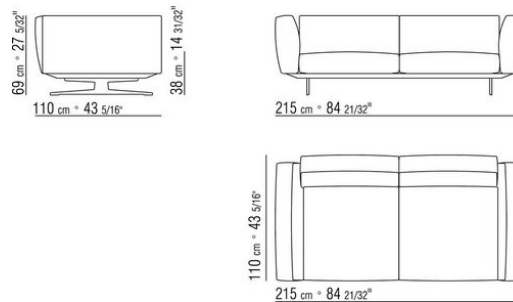

COD. 015X41 END UNIT HIGH ARM

COD. 015X45 UNIT

COD. 015X49 UNIT

COD. 015X57 END UNIT / CORNER L

COD. 015X61 END UNIT / CORNER L

COD. 015X73 SOFA / CORNER L-HIGH ARM

COD. 015X77 SOFA / CORNER L-HIGH ARM

COD. 015X85 CORNER L