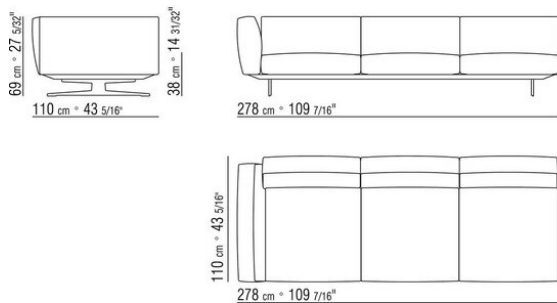

COD. 015X89 CORNER L