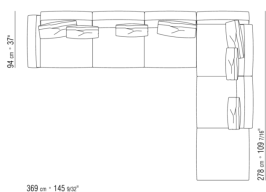

- N.1 COD.015G17 - END UNIT L CM.275 x94
- N.4 COD.015G99 - CUSHION CM.52 x48
- N.1 COD.015G41 - END UNIT HIGH ARM CM.94 x278
- N.4 COD.015G98 - CUSHION CM.63 x55

015GXC