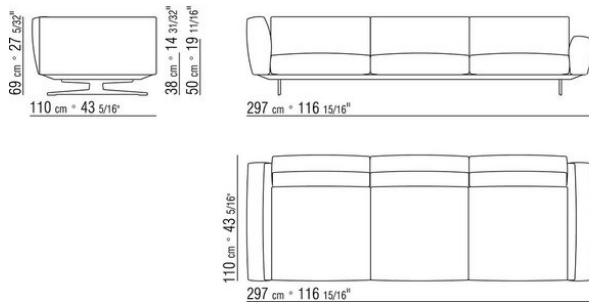

COD. 015X41 END UNIT HIGH ARM

COD. 015X45 UNIT

COD. 015X49 UNIT

COD. 015X57 END UNIT / CORNER L

COD. 015X61 END UNIT / CORNER L

COD. 015X73 SOFA / CORNER L-HIGH ARM

COD. 015X77 SOFA / CORNER L-HIGH ARM

COD. 015X85 CORNER L