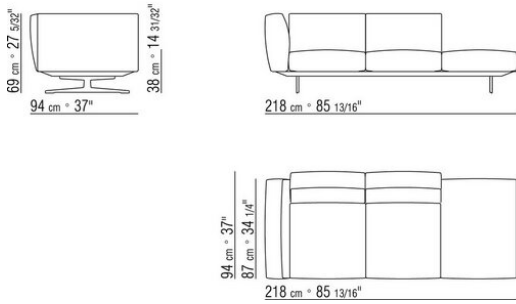

COD. 015G39 END UNIT HIGH ARM