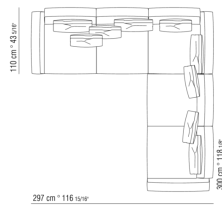

015XXA

- N.1 COD.015X60 - END UNIT / CORNER R CM.297 x110
- N.1 COD.015X12 - END UNIT R CM.190 x110
- N.4 COD.015G99 - CUSHION CM.52 x48
- N.5 COD.015G98 - CUSHION CM.63 x55