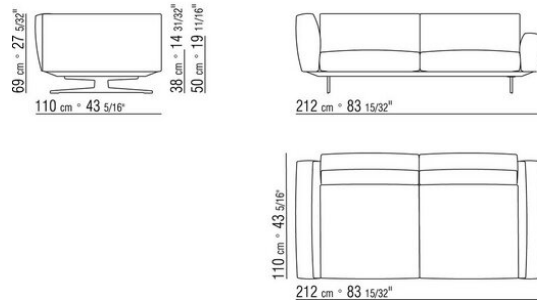

COD. 015X41 END UNIT HIGH ARM

COD. 015X45 UNIT

COD. 015X49 UNIT

COD. 015X57 END UNIT / CORNER L

COD. 015X61 END UNIT / CORNER L

COD. 015X73 SOFA / CORNER L-HIGH ARM

COD. 015X77 SOFA / CORNER L-HIGH ARM

COD. 015X85 CORNER L