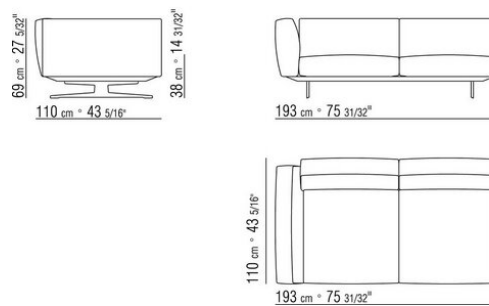

COD. 015X41 END UNIT HIGH ARM

COD. 015X45 UNIT

COD. 015X49 UNIT

COD. 015X57 END UNIT / CORNER L

COD. 015X61 END UNIT / CORNER L

COD. 015X73 SOFA / CORNER L-HIGH ARM

COD. 015X77 SOFA / CORNER L-HIGH ARM

COD. 015X85 CORNER L