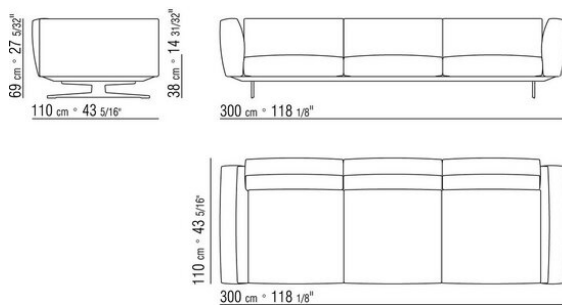

COD. 015X41 END UNIT HIGH ARM

COD. 015X45 UNIT

COD. 015X49 UNIT

COD. 015X57 END UNIT / CORNER L

COD. 015X61 END UNIT / CORNER L

COD. 015X73 SOFA / CORNER L-HIGH ARM

COD. 015X77 SOFA / CORNER L-HIGH ARM

COD. 015X85 CORNER L