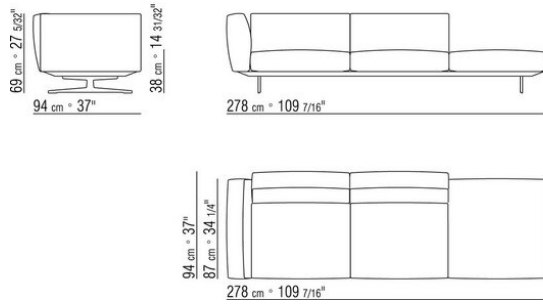

COD. 015G41 END UNIT HIGH ARM