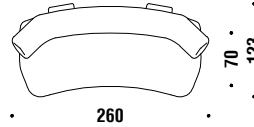

3 seater sofa

Divano 3 posti

003

12,5 mt. ★ 23,5 m² 3,5 m³ 200 Kg

Composition P3R or P3L

Composizione P3Dx-P3Sx

SP3

26,4 mt. ★ 50 m² 5,9 m³ 400 Kg

Cushion 40x40

Cuscino 40x40

04K

0,6 mt. ★ 1,1 m²

2 seater sofa major

Divano 2 posti major

018

12 mt. ★ 22,8 m² 3 m³ 175 Kg

Composition A1R or A1L

Composizione A1Dx-A1Sx

CA1

12 mt. ★ 22,8 m² 3,2 m³ 190 Kg

Cushion 55x45

Cuscino 55x45

OKE

1,2 mt. ★ 2,3 m²