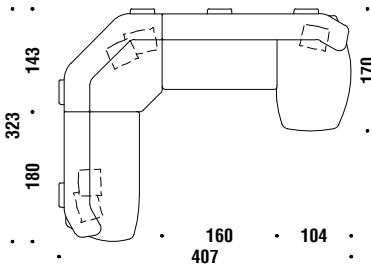

-Orsetto

-Yellowstone

-Yeti

-Byram by Kvadrat

Armchair

Poltrona

001

3,4 mt. ★ 6,5 m² 0,7 m³ 36 Kg

3 seater sofa

Divano 3 posti

003

12,5 mt. ★ 23,5 m² 3,5 m³ 200 Kg

Composition P3R or P3L

Composizione P3Dx-P3Sx

SP3

26,4 mt. ★ 50 m² 5,9 m³ 400 Kg

Cushion 40x40

Cuscino 40x40

04K

0,6 mt. ★ 1,1 m²

2 seater sofa major

Divano 2 posti major

018

12 mt. ★ 22,8 m² 3 m³ 175 Kg