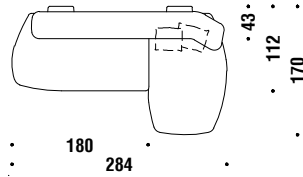

3 seater sofa

Divano 3 posti

003

12,5 mt. ★ 23,5 m² 3,5 m³ 200 Kg

Composition P3R or P3L

Composizione P3Dx-P3Sx

SP3

26,4 mt. ★ 50 m² 5,9 m³ 400 Kg

Cushion 40x40

Cuscino 40x40

04K

0,6 mt. ★ 1,1 m²

2 seater sofa major

Divano 2 posti major

018

12 mt. ★ 22,8 m² 3 m³ 175 Kg

Composition A1R or A1L

Composizione A1Dx-A1Sx

CA1

12 mt. ★ 22,8 m² 3,2 m³ 190 Kg

Cushion 55x45

Cuscino 55x45

OKE

1,2 mt. ★ 2,3 m²