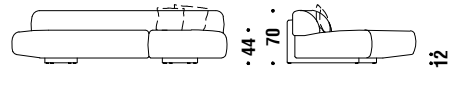

3 seater sofa

Divano 3 posti

003

12,5 mt. ★ 23,5 m² 3,5 m³ 200 Kg

Composition P3R or P3L

Composizione P3Dx-P3Sx

SP3

26,4 mt. ★ 50 m² 5,9 m³ 400 Kg

Cushion 40x40

Cuscino 40x40

04K

0,6 mt. ★ 1,1 m²

2 seater sofa major

Divano 2 posti major

018

12 mt. ★ 22,8 m² 3 m³ 175 Kg

Composition A1R or A1L

Composizione A1Dx-A1Sx

CA1

12 mt. ★ 22,8 m² 3,2 m³ 190 Kg

Cushion 55x45

Cuscino 55x45

OKE

1,2 mt. ★ 2,3 m²