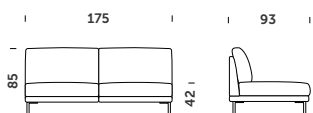

Sofa 2 bez boków – moduł AC3 – wersja kompaktowa

Comforty przedstawia w swojej ofercie podstawową listę towarów, jednocześnie zastrzega sobie prawo do czasowego ograniczenia dostępności lub wycofania poszczególnych produktów z oferty bez podania przyczyny, zmiany cen lub dodania nowych produktów i zmiany parametrów technicznych towarów już zamieszczonych w ofercie. Podane wymiary mogą różnić się o +/- 1 cm w zależności od wykończenia. Cennik nie stanowi oferty handlowej w rozumieniu art. 66 § 1 Kodeksu Cywilnego. Ceny towarów znajdujących się w ofercie są podane w złotych polskich i zawierają podatek VAT. EXW - Nowe Skalmierzyce, Polska/Poland