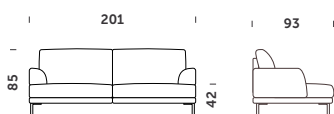

Sofa 2 – moduł AC – wersja kompaktowa