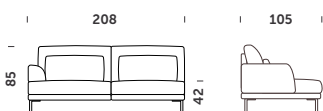

Sofa 2 L/P – moduł AD1 – wersja głęboka