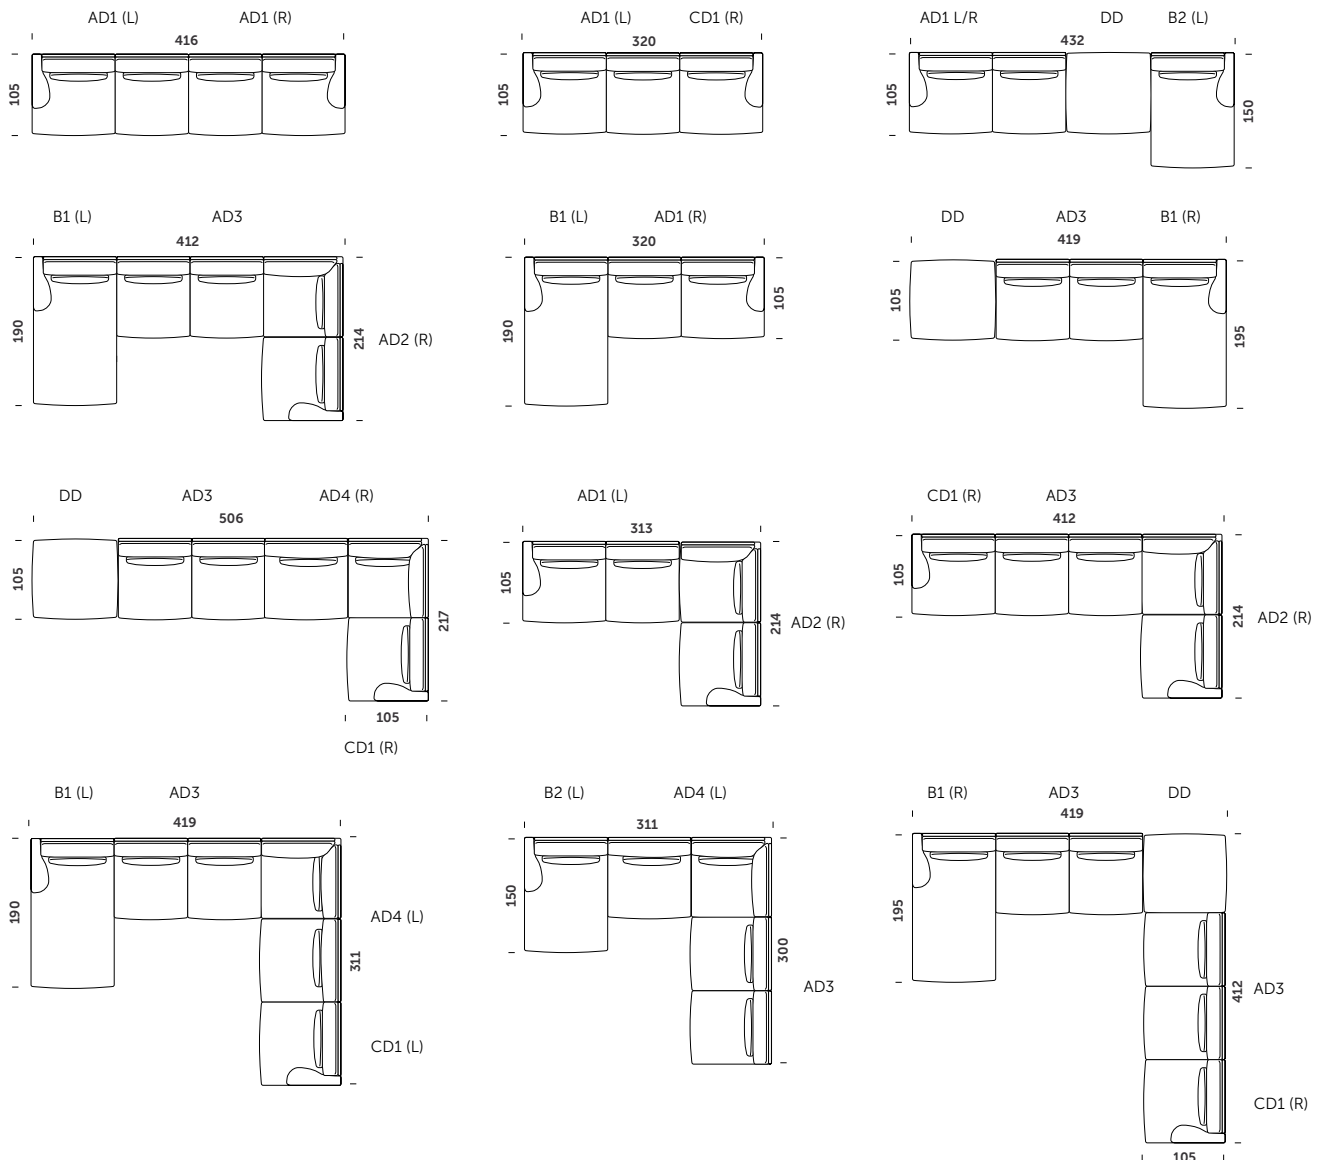

Wybrane konfiguracje modułów Classic:

Comforty przedstawia w swojej ofercie podstawową listę towarów, jednocześnie zastrzega sobie prawo do czasowego ograniczenia dostępności lub wycofania poszczególnych produktów z oferty bez podania przyczyny, zmiany cen lub dodania nowych produktów i zmiany parametrów technicznych towarów już zamieszczonych w ofercie. Podane wymiary mogą różnić się o +/- 1 cm w zależności od wykończenia. Cennik nie stanowi oferty handlowej w rozumieniu art. 66 § 1 Kodeksu Cywilnego. Ceny towarów znajdujących się w ofercie są podane w złotych polskich i zawierają podatek VAT. EXW - Nowe Skalmierzyce, Polska/Poland