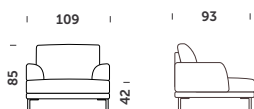

Fotel – moduł CC – wersja kompaktowa