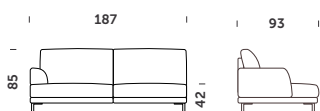

Sofa 2 L/P – moduł AC1 – wersja kompaktowa