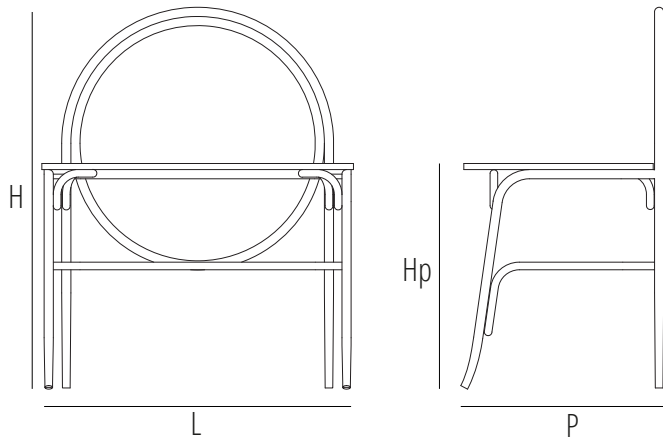

Scrivania con struttura in faggio curvato e piano in frassino verniciato a poro aperto; disponibile anche versione con cassetto come nell'immagine. Elemento decorativo circolare in paglia di Vienna. Finiture e colori di collezione.

Bureau avec structure en hêtre cintré et plateau en frêne teinté à pores ouverts. Disponible aussi une version avec tiroir, montrée dans l'image. Élément décoratif circulaire en paille de Vienne. Finitions et couleurs de la collection.

**DKALECPGL**

Dimensions mm.  
height 1260 | width 1000 | depth 730

**DKALEGPGL**

Dimensions mm.  
height 1260 | width 1000 | depth 730

	mm	inch
H	1260	49,6
L	1000	39,3
P	660	25,9
Hp	750	29,5

	mm	inch
H	1260	49,6
L	1000	39,3
P	660	25,9
Hp	750	29,5