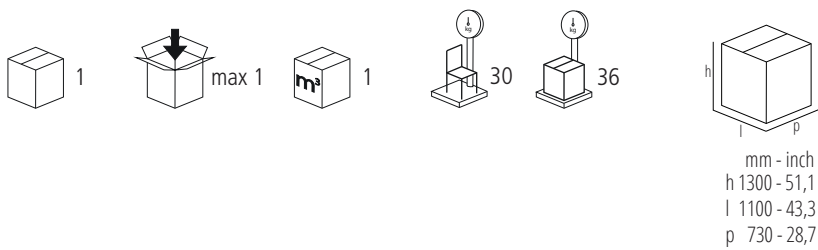

**DKALECPGL**

Dimensions mm.  
height 1260 | width 1000 | depth 730

**DKALEGPGL**

Dimensions mm.  
height 1260 | width 1000 | depth 730

	mm	inch
H	1260	49,6
L	1000	39,3
P	660	25,9
Hp	750	29,5

	mm	inch
H	1260	49,6
L	1000	39,3
P	660	25,9
Hp	750	29,5