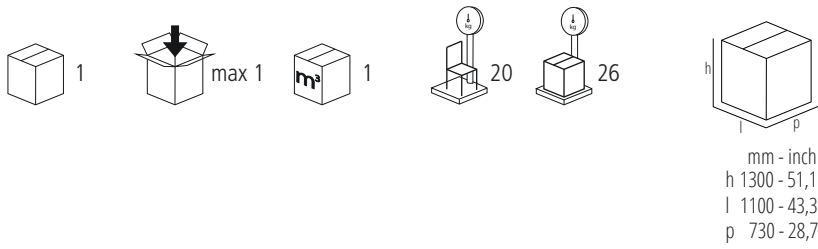

**DKALECPGL**

Dimensions mm.  
height 1260 | width 1000 | depth 730

**DKALEGPGL**

Dimensions mm.  
height 1260 | width 1000 | depth 730

	mm	inch
H	1260	49,6
L	1000	39,3
P	660	25,9
Hp	750	29,5

	mm	inch
H	1260	49,6
L	1000	39,3
P	660	25,9
Hp	750	29,5