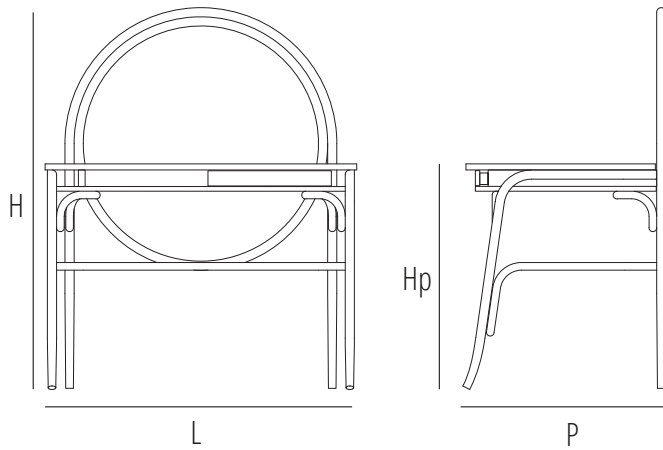

Scrivania con struttura in faggio curvato e piano in frassino verniciato a poro aperto; disponibile anche versione con cassetto come nell'immagine. Elemento decorativo circolare in paglia di Vienna. Finiture e colori di collezione.

Desk with bent beech-wood frame and open pore painted ash-wood table top. Also available version with drawer, as shown in the picture. Woven cane-circular decorative element. Standard collection finishes and colours.

Bureau avec structure en hêtre cintré et plateau en frêne teinté à pores ouverts. Disponible aussi une version avec tiroir, montrée dans l'image. Élément décoratif circulaire en paille de Vienne. Finitions et couleurs de la collection.

**DKALECPGL**

Dimensions mm.  
height 1260 | width 1000 | depth 730

**DKALEGPGL**

Dimensions mm.  
height 1260 | width 1000 | depth 730

	mm	inch
H	1260	49,6
L	1000	39,3
P	660	25,9
Hp	750	29,5

	mm	inch
H	1260	49,6
L	1000	39,3
P	660	25,9
Hp	750	29,5