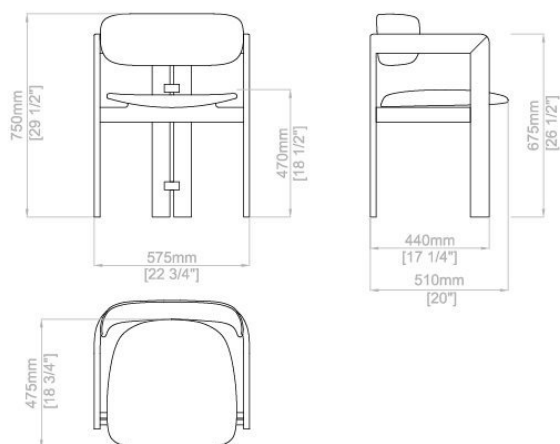


0414

Studio G&R
2014

Poltroncina con struttura in frassino laccato nero poro aperto (Mod. Layer). Disponibile anche in frassino naturale, tinto tabacco o laccato bianco poro aperto. Seduta e schienale rivestiti in pelle scamosciata o in velluto nei colori del campionario.

Dimensioni / Sizes
Cm
57 x 52 x 75h
Inches
22½" x 20½" x 29¾" h

Tessuto Cat.A / Fabric Cat.A

Mesh ochre 006
Mesh ochre 006

Reggio mink
010
Reggio mink
010

Reggio taupe
070
Reggio taupe
070

Russel canapa
002
Russel canapa
002